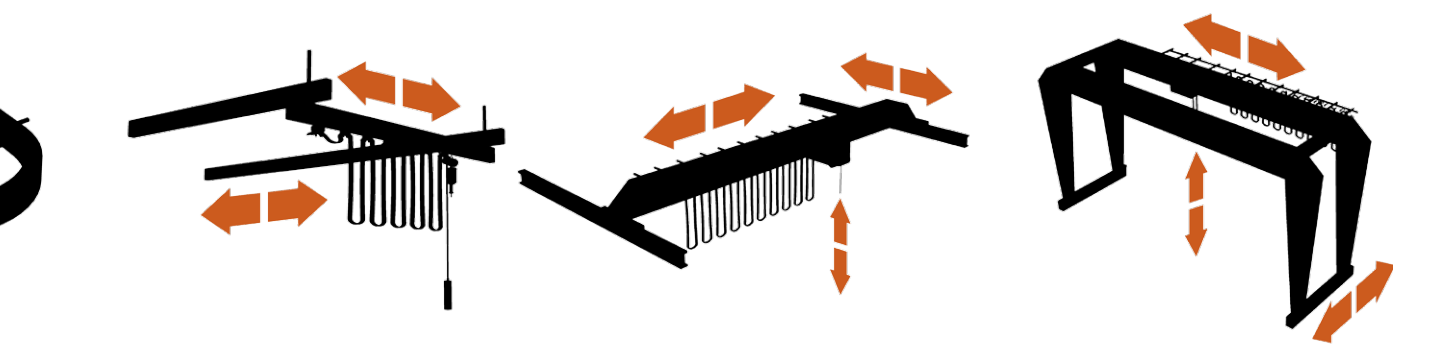

Основное применение ● Возможное применение ●

ельсе	Легкие подвесные краны	Мостовые краны	Козловые краны

	Перемещение	Движение тали	Перемещение	Перемещение тележки	Вертикальное	Перемещение	Перемещение тележки	Вертикальное
	●	●	●	●			●	
	●		●	●		●		
			●		●	●		●
		●	●	●			●	
	●	●	●	●		●	●	
				●			●